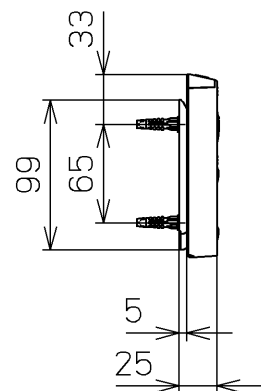

生産中止図番
2015/01

ねじ長 φ4×30(3本)

便器洗浄コード L=1500

<特注仕様>
1.便ふたなし品

*定格: AC100V-321W 50/60Hz

TOTO		⊕	単位 mm	名称 洗淨脱臭暖房便座
製図 榎原	検図 榎原 松井	日付 10-07-30	尺度 1 : 5	品番 TCF6321EAKV6
備考				図番 TCF6321EAKV6_A0102