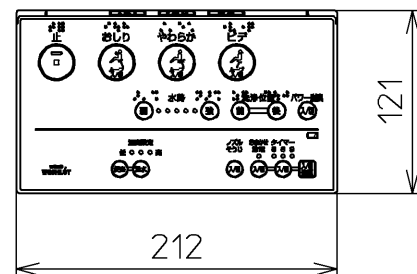

生産中止図番
2015/01

ねじ長 φ4×30(3本)

便器洗浄コード L=1500

<特注仕様>
1.便ふたなし品

*定格: AC100V-321W 50/60Hz

TOTO		⊕	単位 mm	名称 洗淨脱臭暖房便座
製図 榎原	検図 榎原 松井	日付 10-07-30	尺度 1 : 5	品番 TCF6321EAKV6
備考				図番 TCF6321EAKV6_A0102