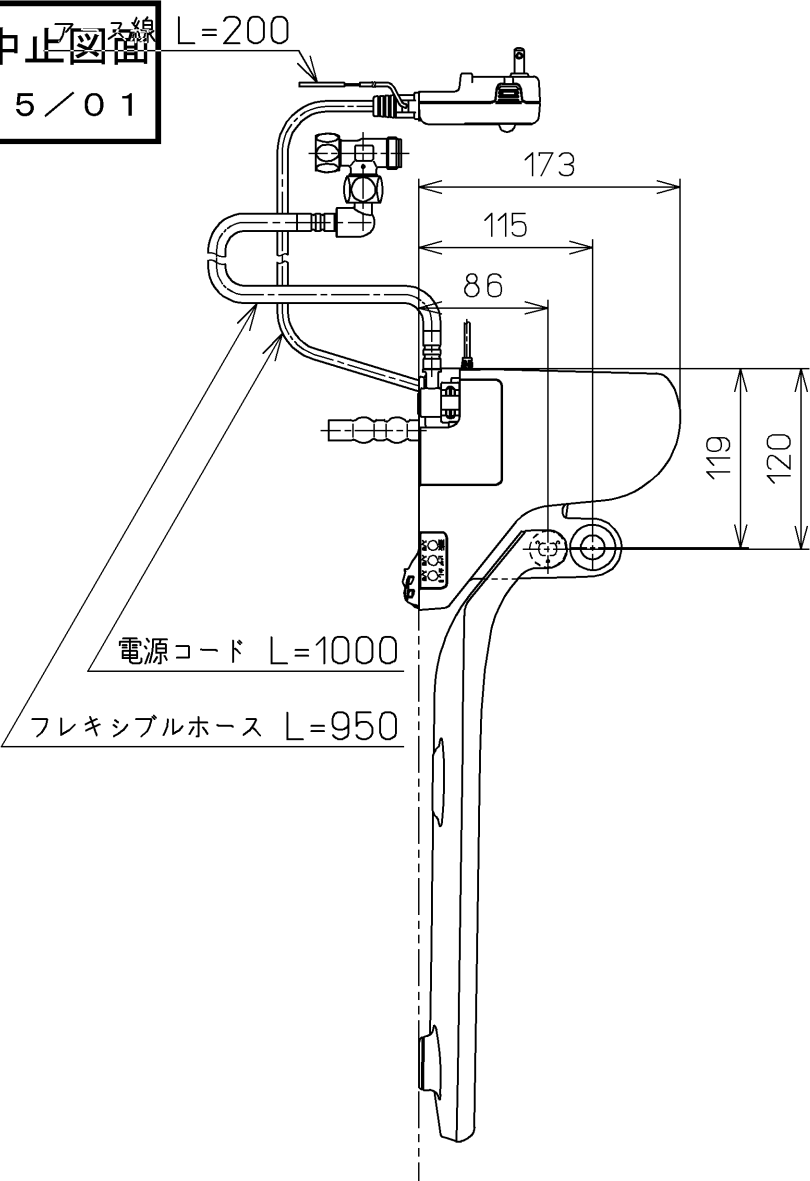

生産中止図番
2015/01

ねじ長 φ4×30(3本)

便器洗浄コード L=1500

<特注仕様>
1.便ふたなし品

*定格: AC100V-321W 50/60Hz

TOTO		⊕	単位 mm	名称 洗淨脱臭暖房便座
製図 榎原	検図 榎原 松井	日付 10-07-30	尺度 1 : 5	品番 TCF6321EAKV6
備考				図番 TCF6321EAKV6_A0102