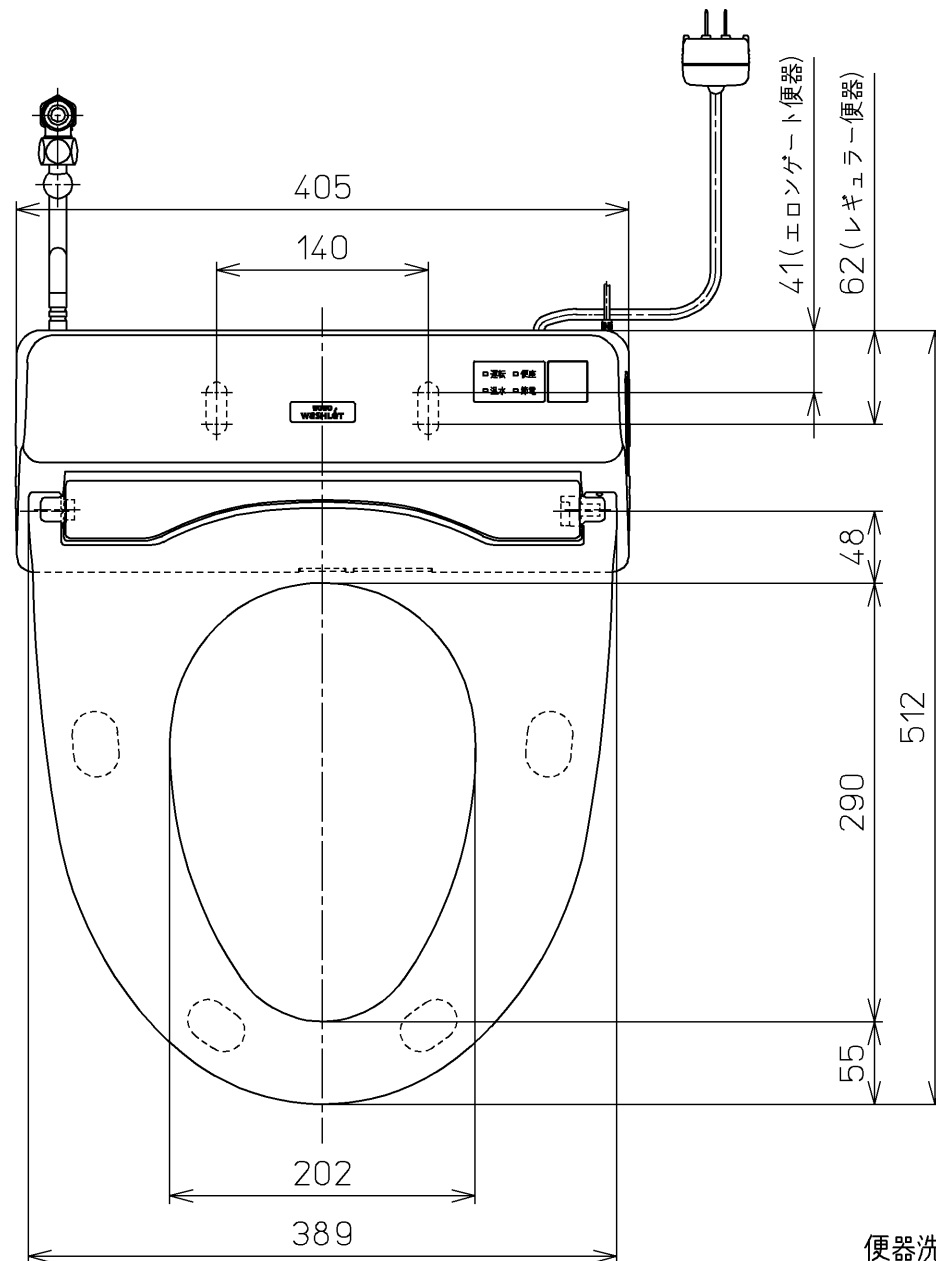

生産中止図番
2015/01

ねじ長 φ4×30(3本)

便器洗浄コード L=1500

<特注仕様>
1.便ふたなし品

*定格: AC100V-321W 50/60Hz

TOTO		⊕	単位 mm	名称 洗淨脱臭暖房便座
製図 榎原	検図 榎原 松井	日付 10-07-30	尺度 1 : 5	品番 TCF6321EAKV6
備考				図番 TCF6321EAKV6_A0102