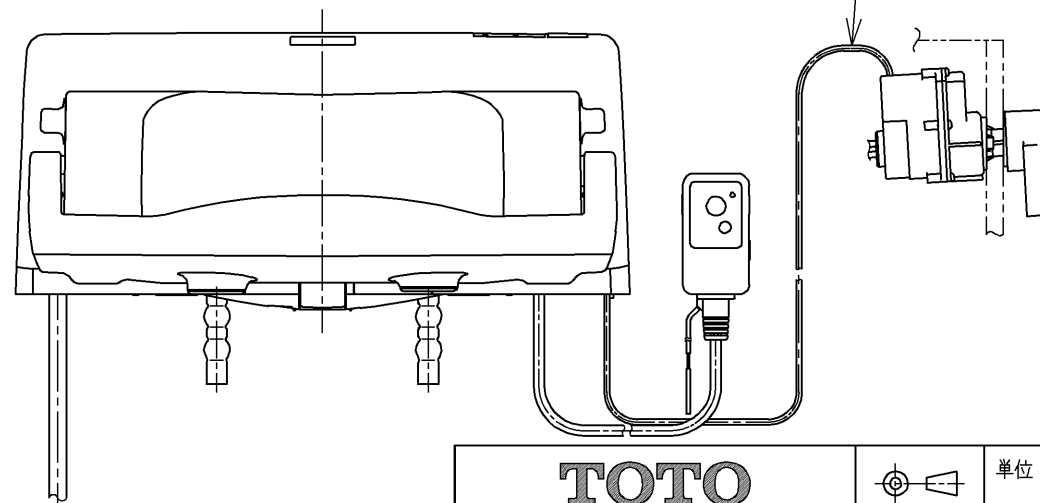

生産中止図番
2015/01

ねじ長 φ4×30(3本)

便器洗浄コード L=1500

<特注仕様>
1.便ふたなし品

*定格: AC100V-321W 50/60Hz

TOTO		⊕	単位 mm	名称 洗淨脱臭暖房便座
製図 榎原	検図 榎原 松井	日付 10-07-30	尺度 1 : 5	品番 TCF6321EAKV6
備考				図番 TCF6321EAKV6_A0102