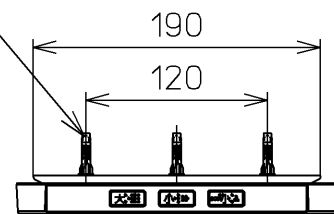

生産中止図番
2015/01

ねじ長 φ4×30(3本)

便器洗浄コード L=1500

<特注仕様>
1.便ふたなし品

*定格: AC100V-321W 50/60Hz

TOTO		⊕	単位 mm	名称 洗淨脱臭暖房便座
製図 榎原	検図 榎原 松井	日付 10-07-30	尺度 1 : 5	品番 TCF6321EAKV6
備考				図番 TCF6321EAKV6_A0102