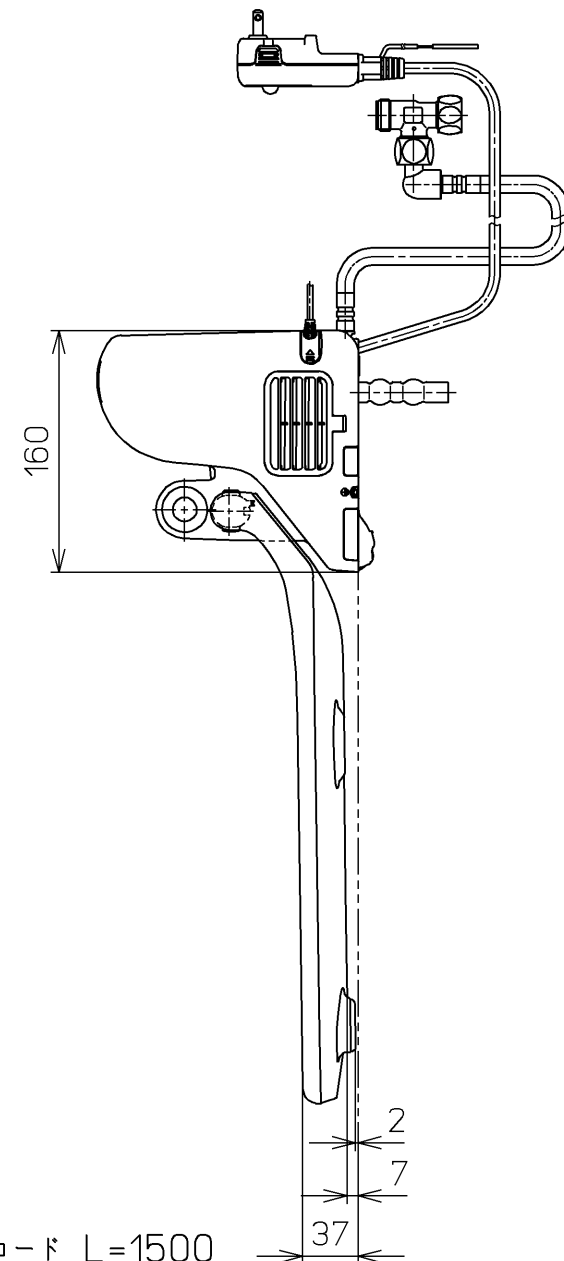

生産中止図番
2015/01

ねじ長 φ4×30(3本)

便器洗浄コード L=1500

<特注仕様>
1.便ふたなし品

*定格: AC100V-321W 50/60Hz

TOTO		⊕	単位 mm	名称 洗淨脱臭暖房便座
製図 榎原	検図 榎原 松井	日付 10-07-30	尺度 1 : 5	品番 TCF6321EAKV6
備考				図番 TCF6321EAKV6_A0102